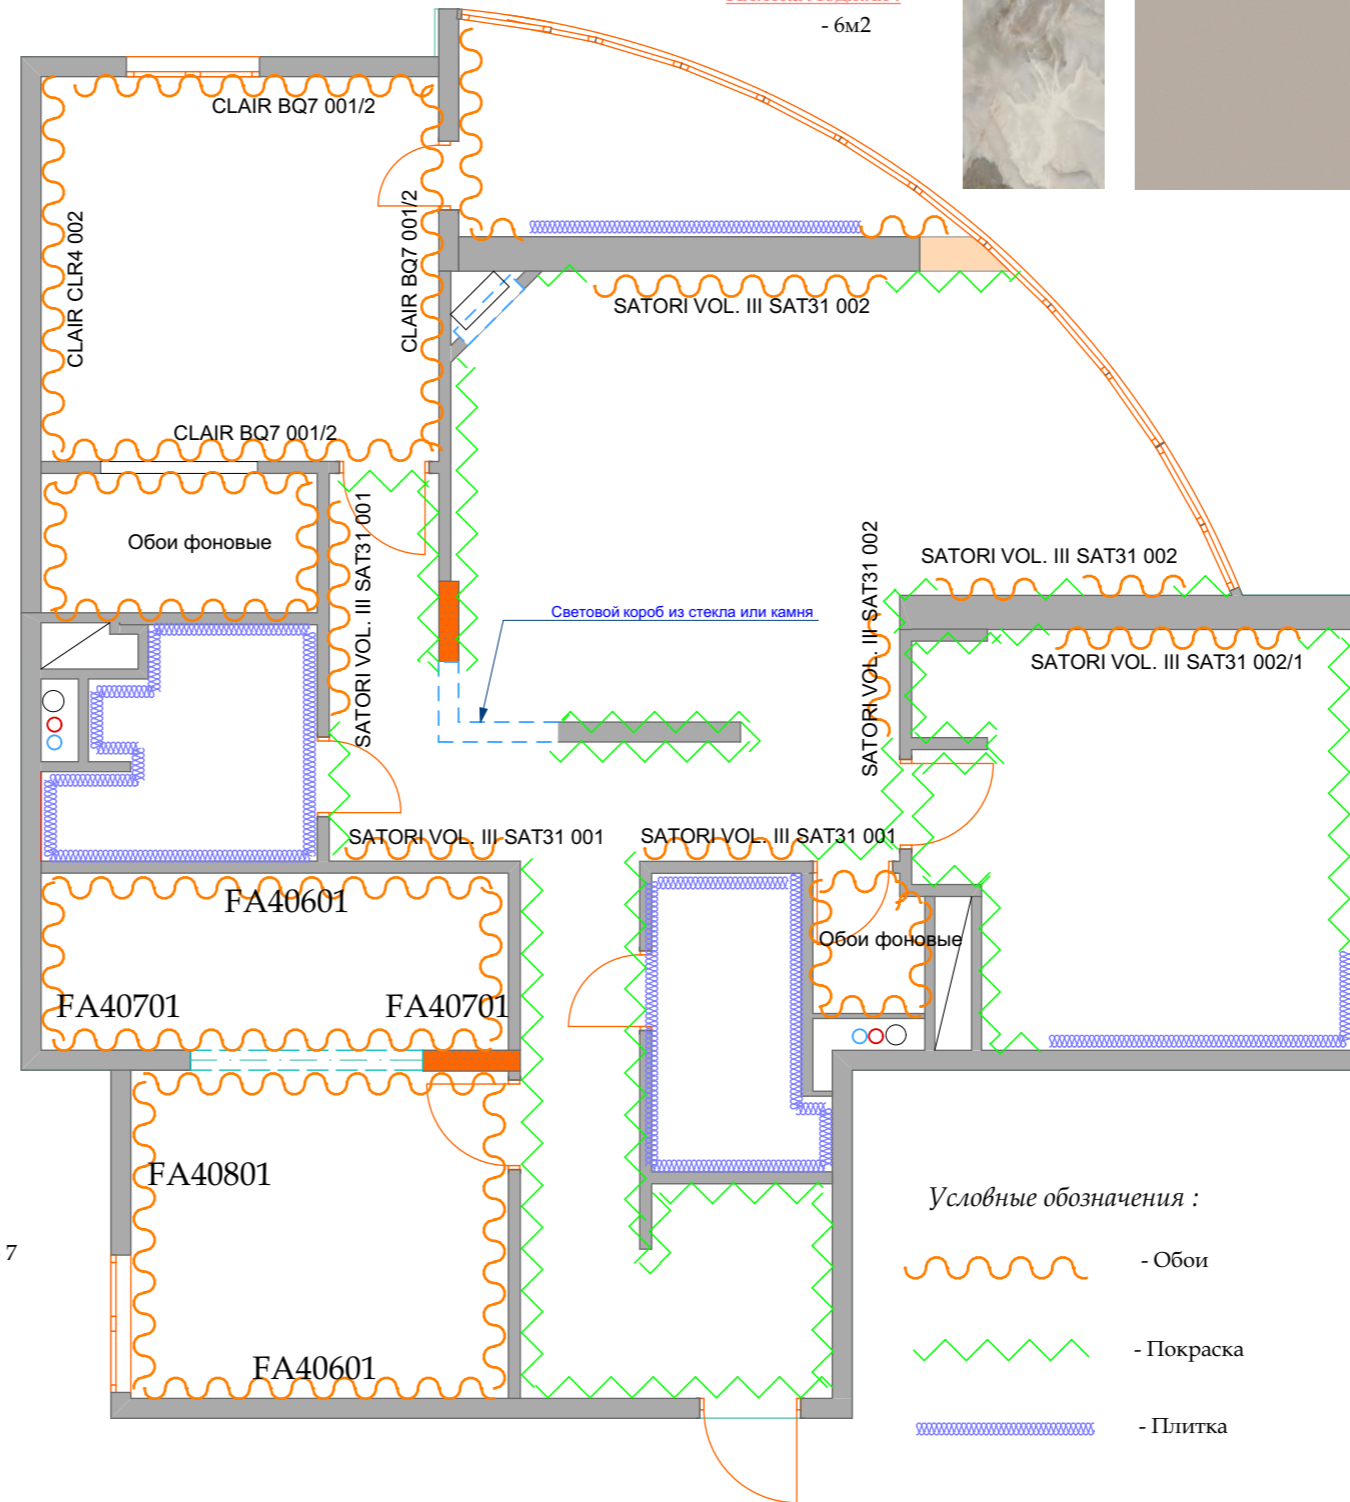

Обои Спальня: **loymina**

Плитка Лоджия: - 6м2

Краска Лоджия: Dulux Ultra Resist 10YY 30-106

Обои Гостиная: **loymina**

Обои Кухня: **loymina**

Цвет стен снаружи молдингов подобрать к фоновым обоям из палитры красок Dulux Bindo 7

- Условные обозначения:
- Обои
 - Покраска
 - Плитка

Плитка фартук Кухня: Каменная мозаика Chakmaks Antic IVORY / TUMBLED

Обои Детская: **KT (Flagman Series) > Playdate Adventure**

				Дизайн проект интерьера квартиры. г.Жуковский, ул. Лацкова д.1		
				Стадия	Лист	Листов
Арх.	Крыгина Татьяна			План отделки стен М 1:75		
				DESSEIN +79151021100		